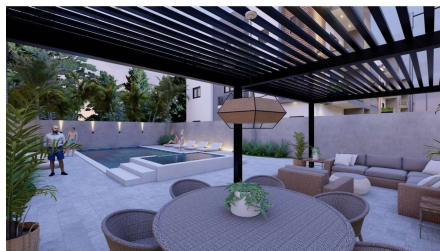

- Reserva US$1,000
- Separación 10%
- Inicial 30%
- Contra entrega 60%
- Fecha de entrega: 16 meses primera etapa y la segunda etapa en 22 meses

GALERÍA